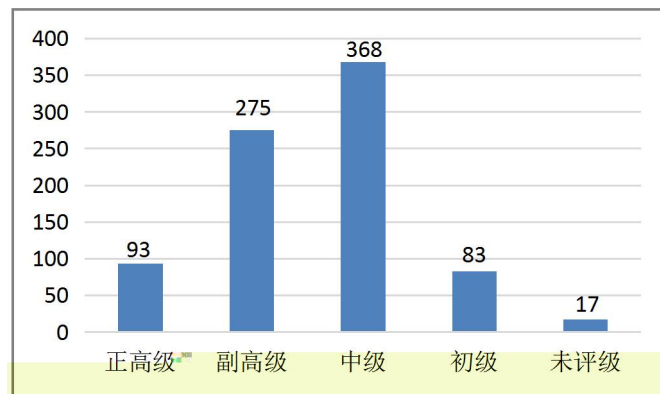

( )

、 与

(一)

1. 与