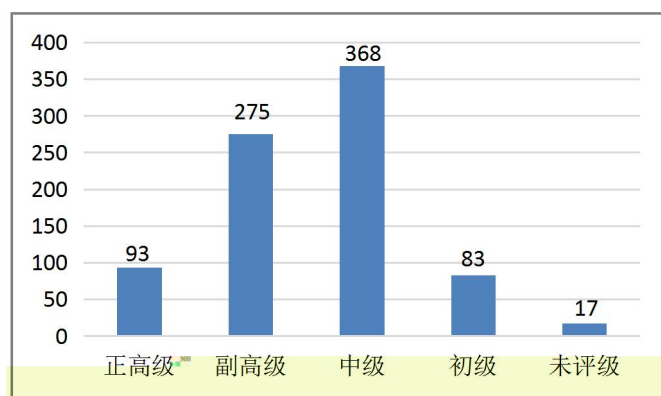

( )

、 与

(一)

1. 与